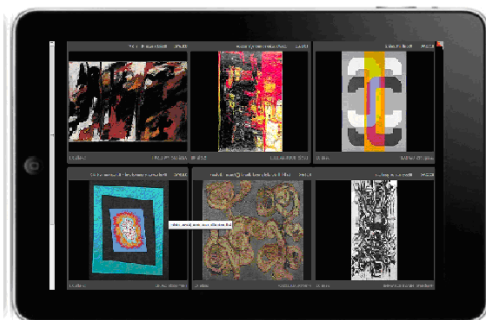

## COS'E'

**ekSpo** è una applicazione che permette la gestione di collezioni di opere d'arte e cultura consentendo la navigazione tra queste con percorsi di visita reali e virtuali.

## COSA FA

**ekSpo** rende disponibili le informazioni sulle opere gestite quali: l'immagine dell'opera, la sua descrizione, i commenti critici, la storia e le circostanze attinenti la creazione, l'autore, il periodo storico-culturale di riferimento, ecc. con l'ausilio di brani audio e video con di funzioni di lettura automatica delle descrizioni in diverse lingue, di filmati o immagini legati all'opera e di informazioni integrative mediante link esterni.

Utilizzando **ekSpo** la visita dell'installazione può essere effettuata sia all'interno della struttura che da remoto (internet); si potranno localizzare le opere, vederne le caratteristiche e, fornendo informazioni aggiuntive, contribuire a creare uno spazio di realtà aumentata. L'applicazione è disponibile sia per dispositivi tradizionali (pc, totem, ecc.) sia per dispositivi *mobile* (tablet, smartphone, ecc.).

## COME FA

Le funzionalità di **ekSpo** sono realizzate utilizzando una piattaforma di back-end propria dell'applicazione dove vengono gestiti i contenuti multimediali delle opere e parametrizzati i dati per la generazione delle "viste logiche" dell'esposizione.